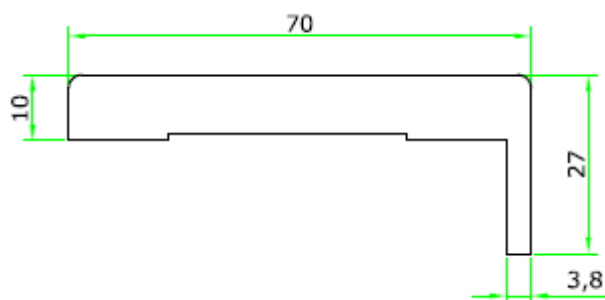

UNICO tokborítás méretezése 108 mm-es falvastagsághoz

(C) Függőleges belső tokborítás

(B) Függőleges tokprofil

Állítható tokborítás

(A) Vízszintes felső tokprofil

(g) gumi profil (rendelhető)

(s) kefe (rendelhető)