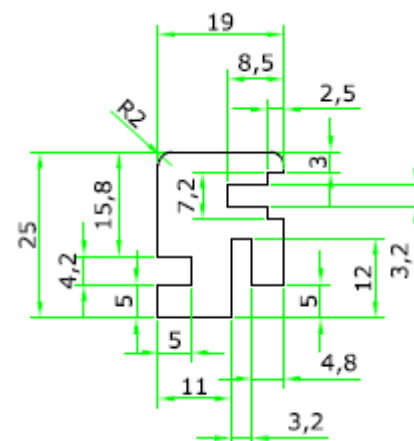

UNICO tokborítás méretezése 108 mm-es falvastagsághoz

(C) Függőleges belső tokborítás

(B) Függőleges tokprofil

Állítható tokborítás

(A) Vízszintes felső tokprofil

(g) gumi profil (rendelhető)

(s) kefe (rendelhető)