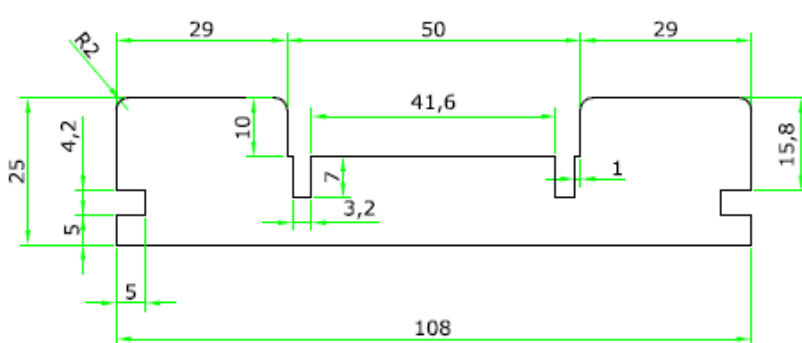

UNICO tokborítás méretezése 108 mm-es falvastagsághoz

(C) Függőleges belső tokborítás

(B) Függőleges tokprofil

Állítható tokborítás

(A) Vízszintes felső tokprofil

(g) gumi profil (rendelhető)

(s) kefe (rendelhető)