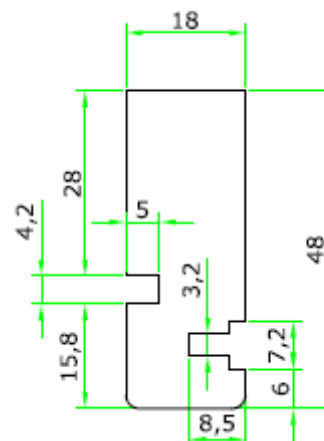

UNICO tokborítás méretezése 108 mm-es falvastagsághoz

(C) Függőleges belső tokborítás

(B) Függőleges tokprofil

Állítható tokborítás

(A) Vízszintes felső tokprofil

(g) gumi profil (rendelhető)

(s) kefe (rendelhető)