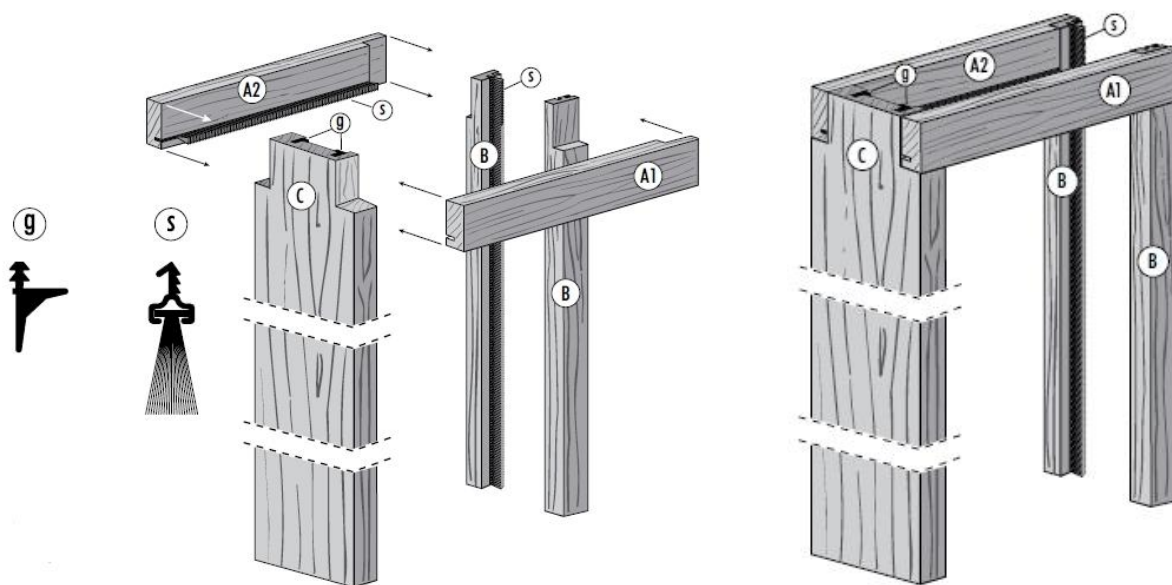

UNICO tokborítás méretezése 108 mm-es falvastagsághoz

(C) Függőleges belső tokborítás

(B) Függőleges tokprofil

Állítható tokborítás

(A) Vízszintes felső tokprofil

(g) gumi profil (rendelhető)

(s) kefe (rendelhető)